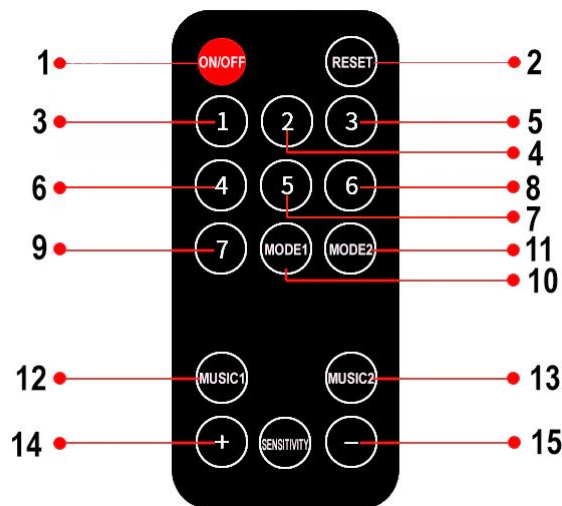

UTASÍTÁS

DISCODOTS LED-ES AUTÓ LÁMPA

CSOMAG TARTALMA

- 4 fénysáv
- Távirányító
- Adapter
- USB tápkábel
- 4 csatlakoztató kábel
- 8 Velcro tépőzárás csík
- Utasítás

MŰSZAKI ADATOK

- Bemeneti feszültség: 5 V
- Távolsági tápegység: 1 CR2025 akkumulátor
- Méret: 13,1 × 2,9 × 0,8 cm
- Teljesítmény: 3,2 W
- Burkolat anyaga: műanyag
- Súly: 300 g

BEÁLLÍTÁS

A fénysávok a műszerfal alatt vannak elhelyezve a sofőr és az utas oldalán, valamint az ülések alatt, hogy megvilágítsák autója hátsó részét (lásza az alábbi képet).

- Vegye a 4 Velcro tépőzárás csíkot, és illessze őket a 4 fénysáv hátuljára.
- A 4 csatlakoztató kábellel csatlakoztassa a fénysávokat az adapterhez.
- Fogja a további 4 Velcro tépőzárás csíkot, és illessze őket azokra a helyekre az autójában, ahová fel kívánja szerelni a fénysávokat (a műszerfal és az ülések alatt).
- Rögzítse a csatlakoztatott fénysávokat a Velcro tépőzárás csíkokra.
- Rejtse el a kábeleket az ülés párnák belsejébe, hogy azok ne zavarják a vezetés közben.
- Végül csatlakoztassa az adaptert az autó USB-portjához az USB-tápkábellel.
- A DiscoDots lámpák használatra készek.
- Használja a mellékelt távirányítót a fények vezérléséhez.

A telepítés képi ábrázolását lássa az alábbi képeken.

TÁVIRÁNYÍTÓ

1. ON/OFF gomb
2. Visszaállítás
3. Piros
4. Kék
5. Zöld
6. Sárga
7. Lila
8. Jégkék
9. Fehér
10. 7 színű ciklus mód
11. Légzési mód
12. Hanggal aktivált üzemmód 1
13. Hanggal aktivált üzemmód 2
14. Érzékenység növelése
15. Érzékenység csökkentése